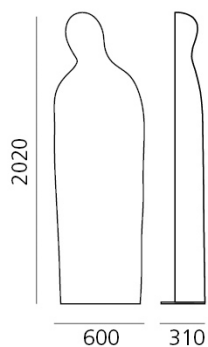

## DIMENSIONS

Width:	cm 60
Height:	cm 202
Depth:	cm 31

## LAMPS NOT INCLUDED

<input type="checkbox"/>	Category:	FLUO
	Number:	2
	Watt:	80W
	Socket:	G5
	Class:	A

<input type="checkbox"/>	Category:	FLUO
	Number:	1
	Watt:	36W
	Socket:	2G10
	Class:	A

## DIMENSIONS