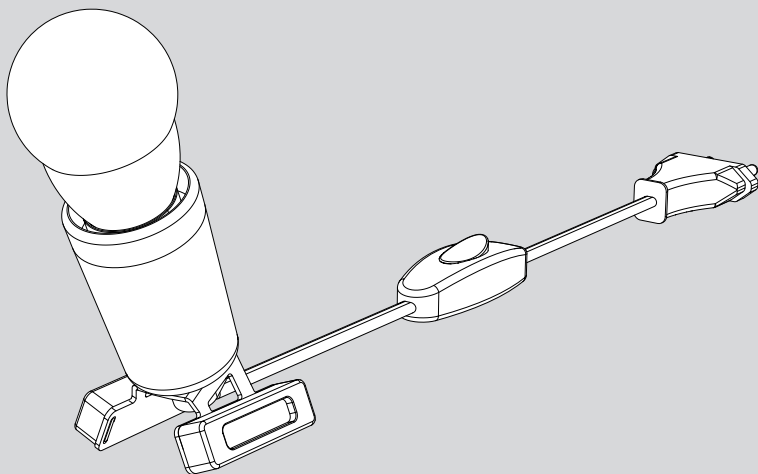

Artemide®

陰翳
IN-EI
ISSEY MIYAKE

Mendori mini

design

Issey Miyake + Reality Lab.

i

1

2

3

4

E14 - MAX 6.0 W LED

5

6

6

7

i