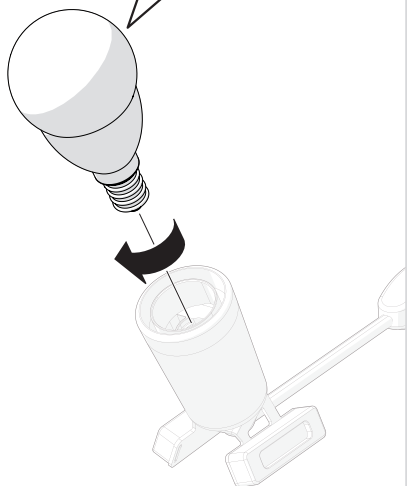

4

E14 - MAX 6.0 W LED