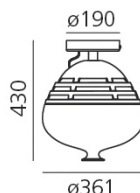

#### DIMENSIONS

Height:	cm 43
Diameter:	cm 36.1
Base Diameter:	cm 19

#### DIMENSIONS